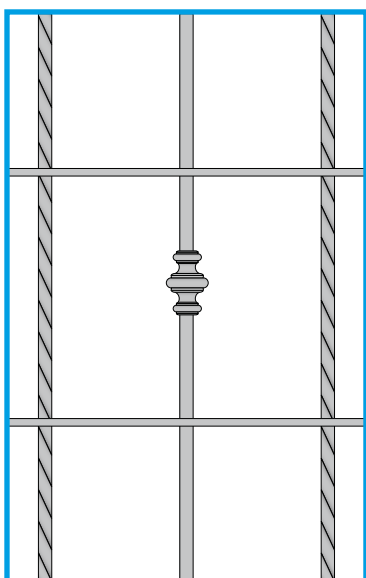

DISEGNO SMERALDO